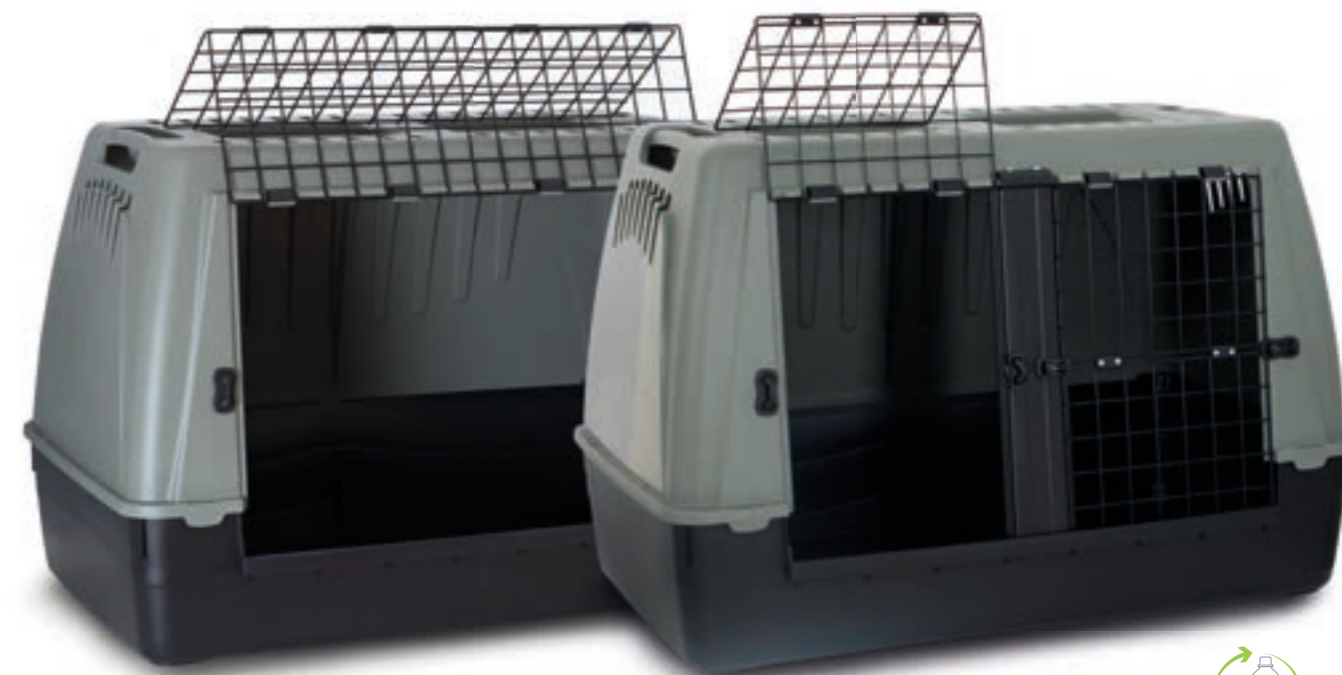

Tappetino drenante removibile
Removable draining floor

Maniglia antiscivolo
Non-slip carrying handle

Porta in metallo - Apertura extra-large per comodo accesso - Chiusura rapida con scatto di sicurezza - Griglia di areazione
Metal door - Extra-large opening door for comfortable access - Fast security spring-lock - Ventilation grill

DESCRIPTION	EAN CODE		
BRACCO 80 ECO	8058093273605	77x43x51h	90x80x240h - 50 pz
BRACCO 90 ECO	8058093273612	88x51x58h	100x90x240h - 50 pz

Trasportini *Carriers*

BRACCO CAR

100 / 100 DOPPIO INGRESSO

L'utilizzo di plastica riciclata può comportare imperfezioni nel colore
For eco version: the use of recycled plastic can cause color imperfections