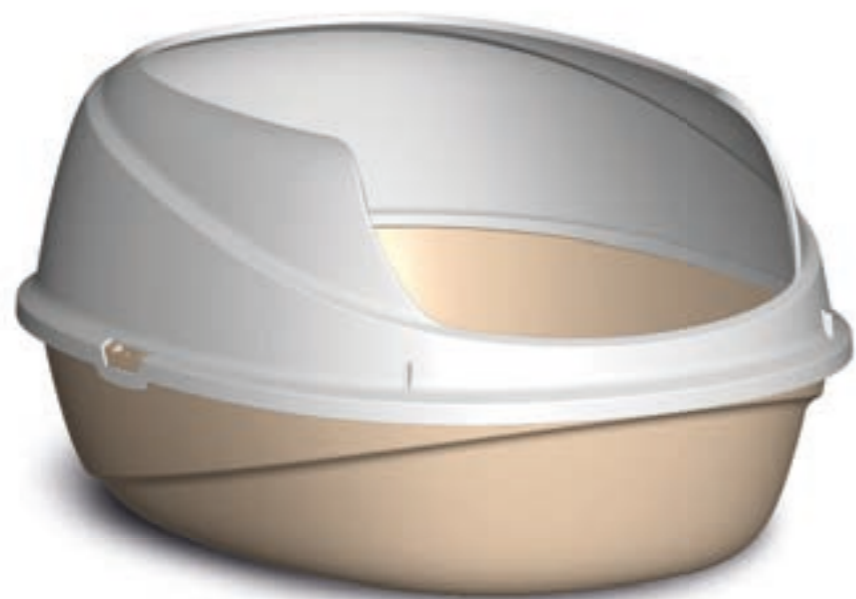

Lettiera *Litter tray*

LOLA

Colori | *Colors*

Lettiera per gatti confortevole e pratica, creata con superfici lucide per facilitarne la pulizia.
Comfortable and practical cat litter created with smooth surfaces for an easy cleaning.

Dettagli Tecnici | *Technical Details*

Cornice removibile.
Removable frame.

DESCRIPTION	EAN CODE				
LOLA	8058093279966	59x46x29h	60x27x28h	3	80x120x245h - 78pz
	8058093279973				

Lettiera *Litter tray*

LOLA