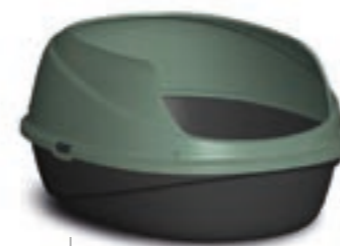

Lettiera *Litter tray*

LOLA

Colori | *Colors*

Lettiera per gatti confortevole e pratica, creata con superfici lucide per facilitarne la pulizia.
Comfortable and practical cat litter created with smooth surfaces for an easy cleaning.

Dettagli Tecnici | *Technical Details*

Cornice removibile.
Removable frame.

DESCRIPTION	EAN CODE				
LOLA	8058093279966	59x46x29h	60x27x28h	3	80x120x245h - 78pz
	8058093279973				

Lettiera *Litter tray*

LOLA

Colori | *Colors*

ECO GREEN

L'utilizzo di plastica riciclata può comportare imperfezioni nel colore.
For eco version: the use of recycled plastic can cause color imperfections

Lettiera per gatti confortevole e pratica, creata con superfici lucide per facilitarne la pulizia.
Comfortable and practical cat litter created with smooth surfaces for an easy cleaning.

Dettagli Tecnici | *Technical Details*

Cornice removibile.
Removable frame.

DESCRIPTION	EAN CODE				
LOLA ECO	8058093279980	59x46x29h	60x27x28h	3	80x120x245h - 78pz
	8058093279997