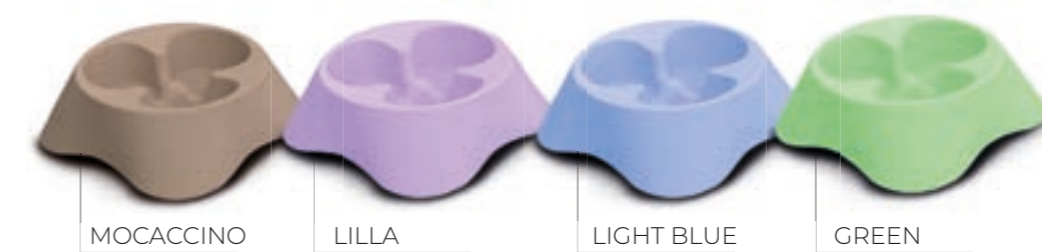

Colori | *Colors*