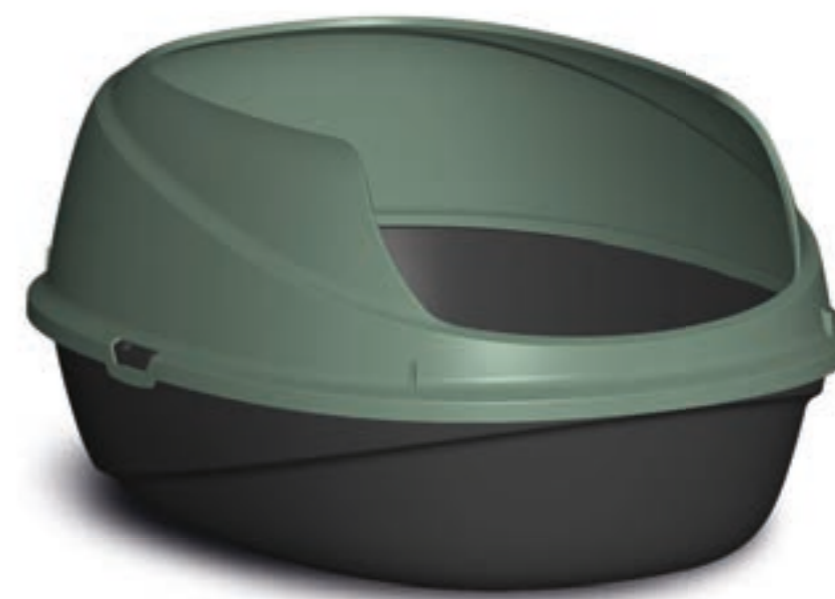

Dettagli Tecnici | *Technical Details*

Cornice removibile.
Removable frame.

DESCRIPTION	EAN CODE				
LOLA	8058093279966	59x46x29h	60x27x28h	3	80x120x245h - 78pz
	8058093279973				

Lettiera *Litter tray*

LOLA