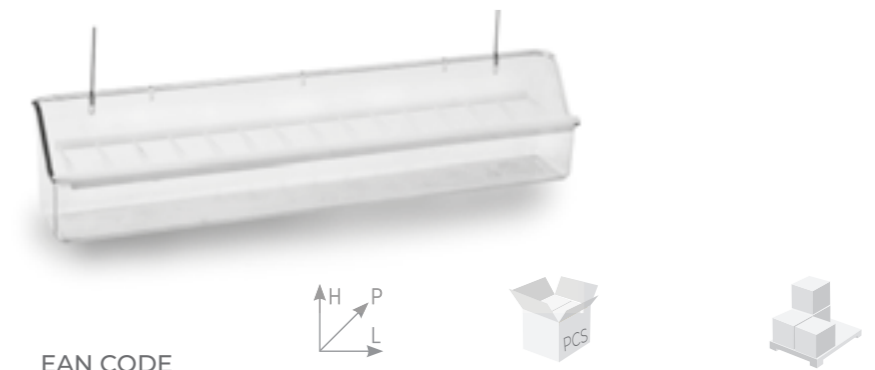

DESCRIPTION	EAN CODE			
MANGIATOIA 40FG	8033776764519	38,5x6,5x7h	24	80x120x255h - 1296 pz