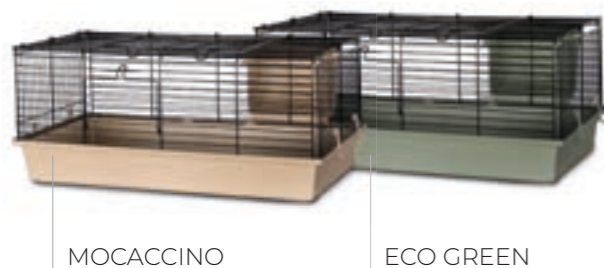

ECO GREEN

Colori | Colors

MOCACCINO