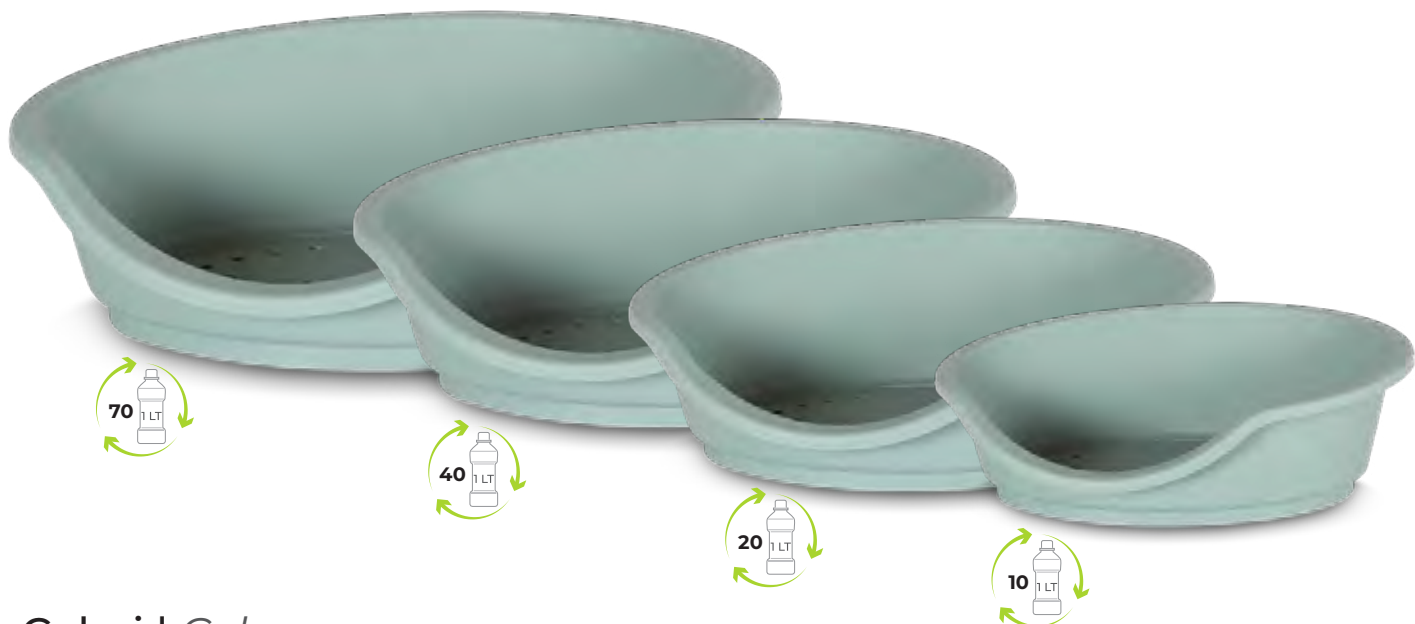

TINO ECO

50 60 80 95

Colori | Colors