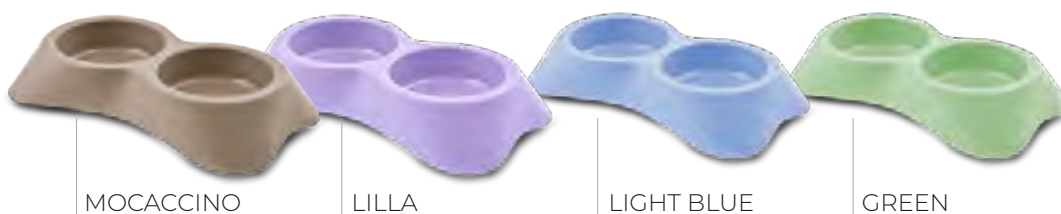

Colori | Colors

MOCACCINO

LILLA

LIGHT BLUE

GREEN

Dettagli Tecnici | Technical Details

Semplici e veloci da pulire - Robuste e dotate di piedini antiscivolo
Simple and fast to clean - Strong and equipped with no slip feet

DESCRIPTION	EAN CODE				
NUVOLA DOPPIA 6	8033776762058 	16x25x4,5h	29x29x18h	12	80x120x245h - 1536 pz
NUVOLA DOPPIA 7	8033776762065 	20x35x6h	39x26x22h	8	80x120x235h - 720 pz