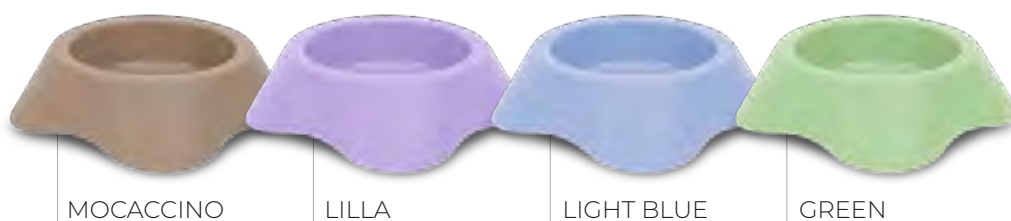

Dettagli Tecnici | Technical Details

Semplici e veloci da pulire - Robuste e dotate di piedini antiscivolo
Simple and fast to clean - Strong and equipped with no slip feet

DESCRIPTION	EAN CODE				
NUVOLA 1	8033776762003 	Ø 16x4,5h	29x29x18h	24	80x120x245h - 3072 pz
NUVOLA 2	8033776762010 	Ø 18x5h	29x29x18h	16	80x120x245h - 2048 pz
NUVOLA 3	8033776762027 	Ø 20x6h	29x29x24h	12	80x120x245h - 1200 pz
NUVOLA 4	8033776762034 	Ø 25x7,5h	29x29x24h	8	80x120x245h - 800 pz
NUVOLA 5	8033776762041 	Ø 30x8,5h	29x29x24h	8	80x120x245h - 800 pz