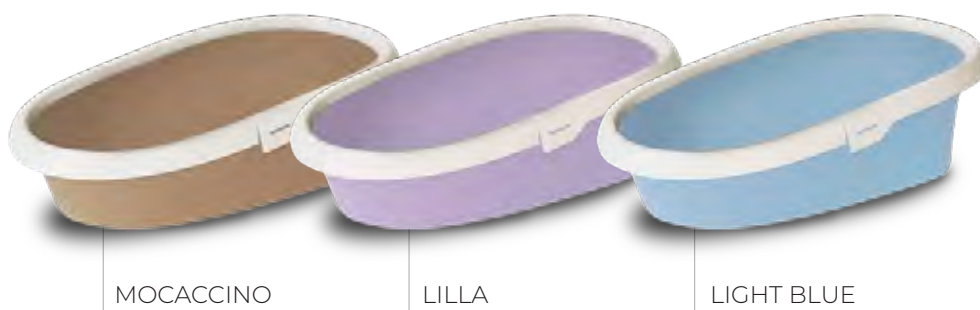

Colori | Colors

MOCACCINO

LILLA

LIGHT BLUE

Dettagli Tecnici | Technical Details

Semplici e veloci da pulire
Simple and fast to clean

DESCRIPTION	EAN CODE				
LETTIERA MINOU MINI	8058093276743	43x30x14h	48x32x76h	30	80x120x245h - 450 pz
	8058093276750				
	8058093276767				
LETTIERA MINOU LARGE	8058093271892	58x39x17h	60x40x75h	24	80x120x240h - 288 pz
	8058093276781				
	8058093276774