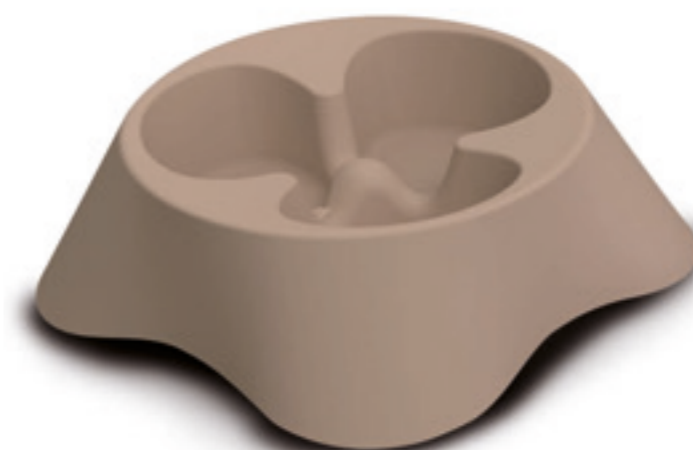

NUVOLA

SLOW FOOD