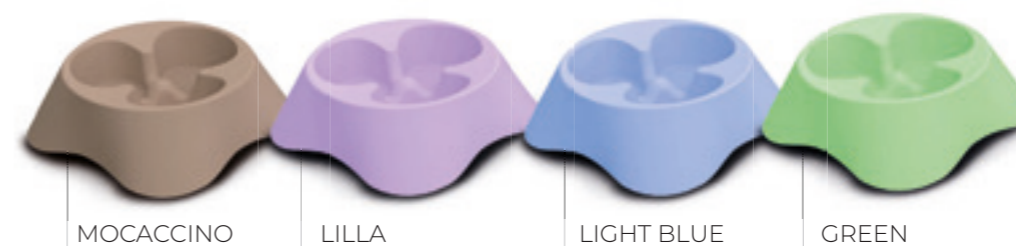

Colori | Colors