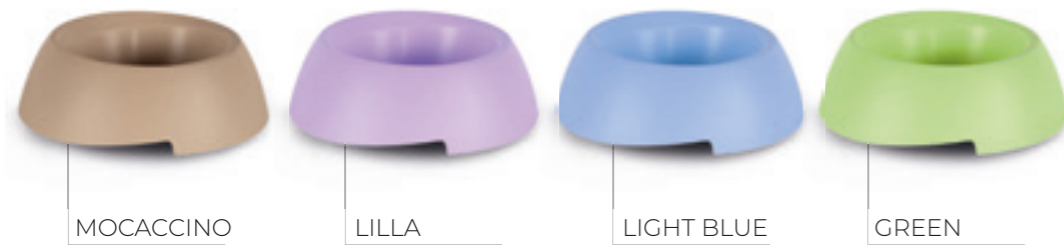

Colori | *Colors*

Ciotole pratiche, leggere e veloci da pulire.
Practical, light and quick to clean bowls.

Dettagli Tecnici | *Technical Details*

Robuste - Piedini antiscivolo.
Durable - Anti slip feet.

DESCRIPTION	EAN CODE				
CIOTOLA DORA 2	8058093276163 	Ø 16x5h	29x29x18h	12	80x120x245h - 1536 pz
CIOTOLA DORA 3	8058093276170 	Ø 19x6h	29x29x24h	12	80x120x245h - 1200 pz
CIOTOLA DORA 4	8058093276187 	Ø 24,5x7h	29x29x24h	8	80x120x245h - 800 pz