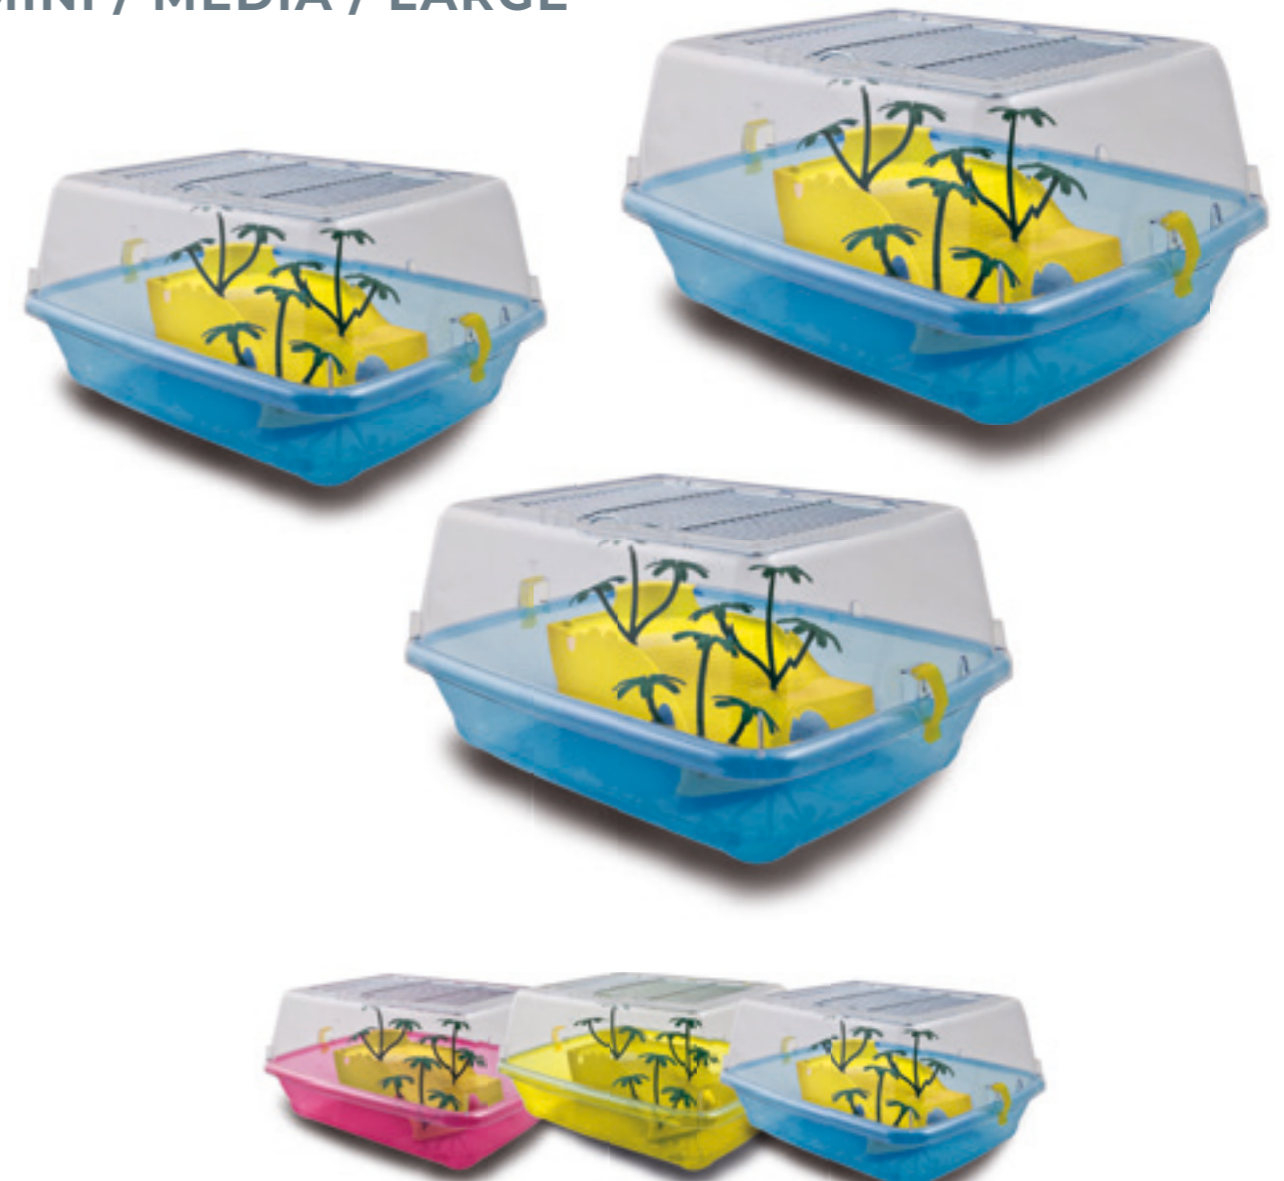

ELBA

MINI / MEDIA / LARGE

Tartarughiera con isoletta, confortevoli e facili da pulire. Dotate di coperchio e griglia.
Comfortable and easy to clean turtle cage with island, lid and grill.

Dettagli Tecnici | *Technical Details*

Rete e coperchio con chiusura di sicurezza semplice - Predisposto per pompa con filo.
Net with easy locking system - Suitable for pump with filter.

DESCRIPTION	EAN CODE	H P L	3D	PCS	Stack
ELBA MINI	8033776762485	32x39x20h	33x40x29h	4	100x120x240h - 288 pz
ELBA MEDIA	8033776760726	47x36x23h	49x39x24,5h	3	100x120x240h - 180 pz
ELBA LARGE	8033776760733	57x40x25h	59x39x25h	3	80x120x235h - 108 pz