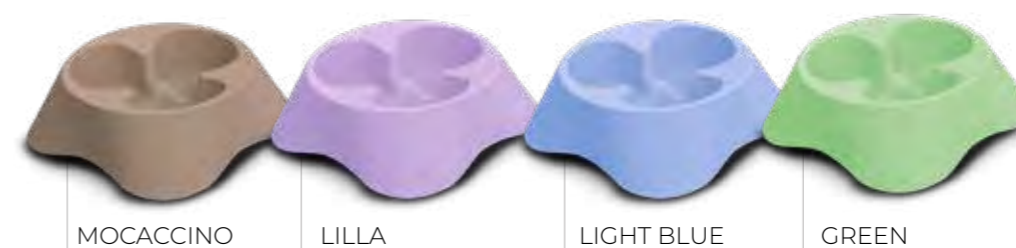

Colori | *Colors*