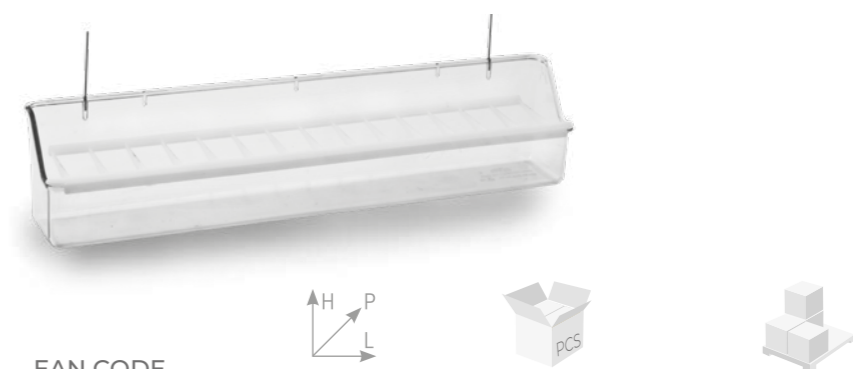

DESCRIPTION	EAN CODE			
MANGIATOIA 40FG	8033776764519	38,5x6,5x7h	24	80x120x255h - 1296 pz