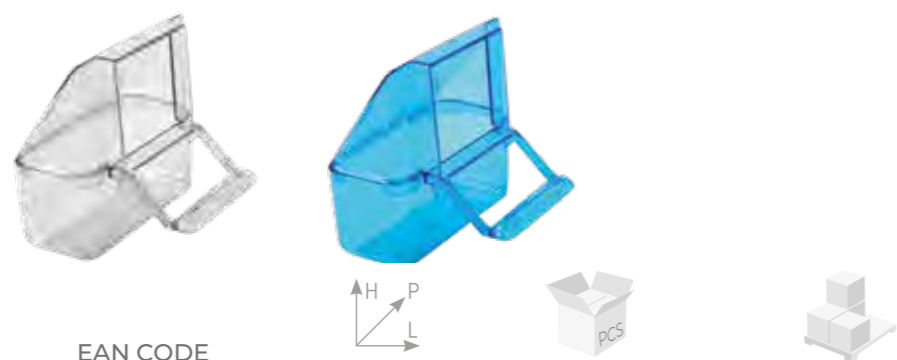

DESCRIPTION	EAN CODE			
MANGIATOIA SPRINT TRASPARENTE	8033776761549	7,5x7,x5,7,5h	120	100x120x250h - 7200 pz
MANGIATOIA SPRINT AZZURRA	8033776761556	7,5x7,x5,7,5h	120	100x120x250h - 7200 pz