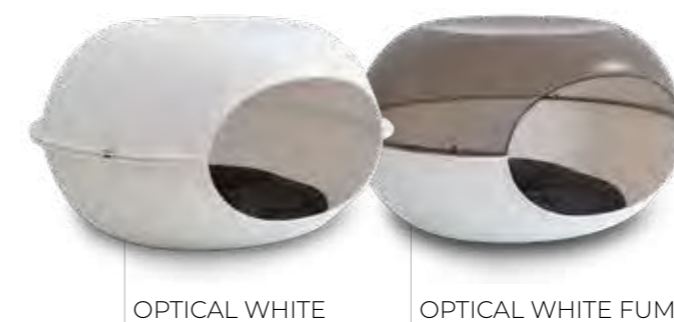

DESCRIPTION	EAN CODE				
PALLOTTA MAXI	8058093278549	ø 73mm	26x26x15,4H	16	80x120x245H
PALLOTTA MINI	8058093278556	ø 61,5mm	26x26x15,4H	20	80x120x245H

Cuccia per gatti *Kennel for cats*

CUCCIA LUNA

Colori | Colors