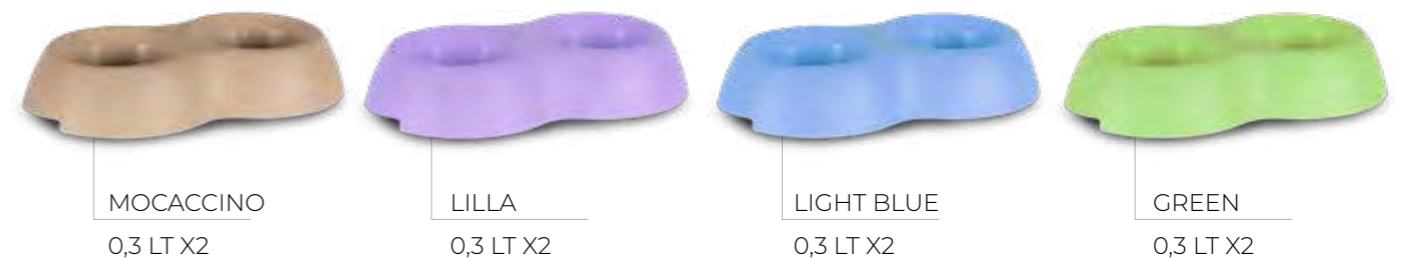

Colori | *Colors*

Ciotole doppie per cibo e acqua pratiche, leggere e veloci da pulire.
Practical, light and quick to clean double bowls for food and water.

Dettagli Tecnici | *Technical Details*

Robuste - Piedini antiscivolo.
Durable - Anti slip feet.

DESCRIPTION	EAN CODE				
CIOTOLA DORA DOPPIA 6	8058093276194	29x16x5h	29x29x18h	8	80x120x245h - 1024 pz