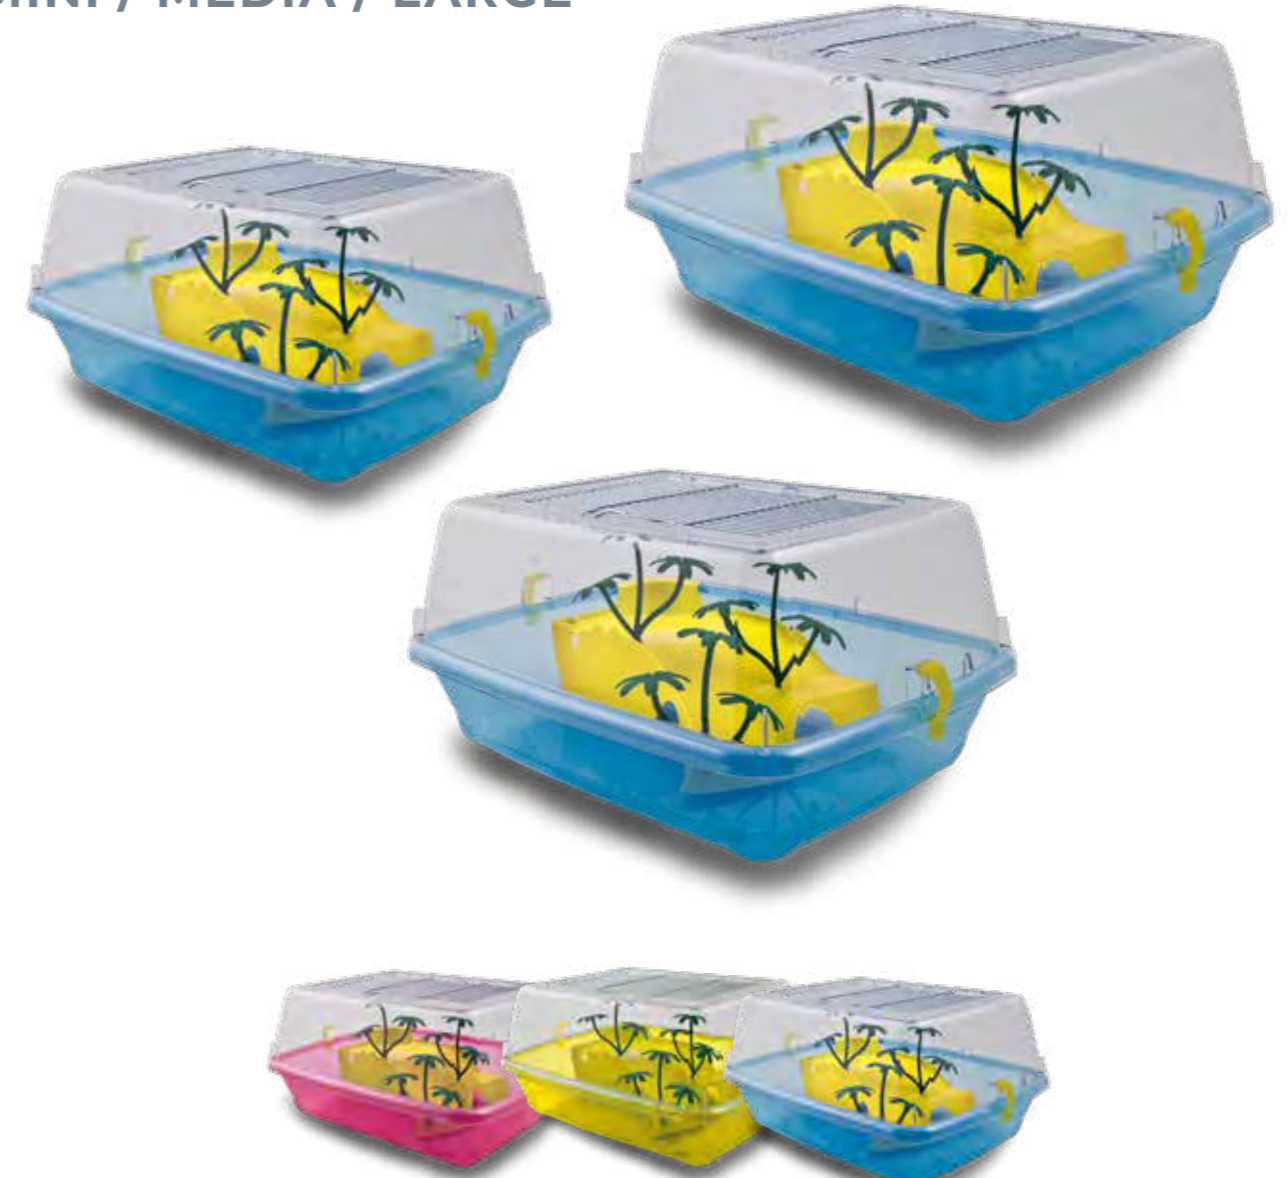

ELBA

MINI / MEDIA / LARGE

Tartarughiera con isoletta, confortevoli e facili da pulire. Dotate di coperchio e griglia.
Comfortable and easy to clean turtle cage with island, lid and grill.

Dettagli Tecnici | *Technical Details*

Rete e coperchio con chiusura di sicurezza semplice - Predisposto per pompa con filo.
Net with easy locking system - Suitable for pump with filter.

DESCRIPTION	EAN CODE				
ELBA MINI	8033776762485	32x39x20h	33x40x29h	4	100x120x240h - 288 pz
ELBA MEDIA	8033776760726	47x36x23h	49x39x24,5h	3	100x120x240h - 180 pz
ELBA LARGE	8033776760733	57x40x25h	59x39x25h	3	80x120x235h - 108 pz