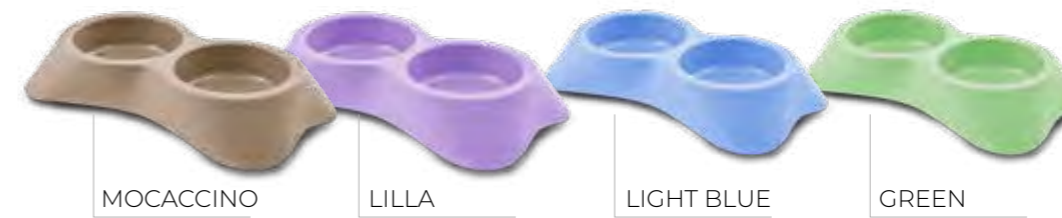

Ciotole doppie per cibo e acqua pratiche, leggere e veloci da pulire.
Practical, light and quick to clean double bowls for food and water.

Dettagli Tecnici | Technical Details

Robuste - Piedini antiscivolo.
Durable - Anti slip feet.

DESCRIPTION	EAN CODE				
NUVOLA DOPPIA 6	8033776762058	16x25x4,5h	29x29x18h	12	80x120x245h - 1536 pz
NUVOLA DOPPIA 7	8033776762065	20x35x6h	39x26x22h	8	80x120x235h - 720 pz