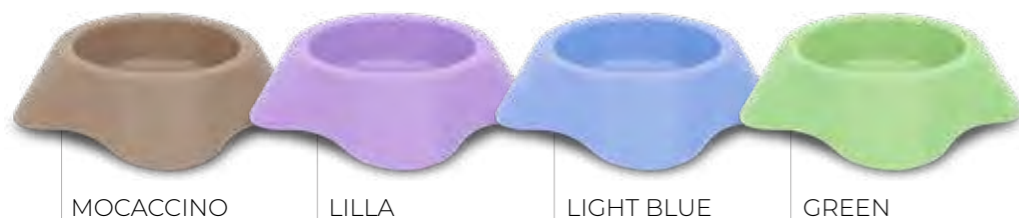

Ciotole *Bowls*

NUVOLA

SLOW FOOD

Colori | *Colors*

Ciotole per aiutare l'animale a mangiare in modo corretto rallentando la masticazione. Sono semplici e veloci da pulire.
Bowls to help the animal eat correctly by slowing down chewing. They're quick and easy to clean.

Dettagli Tecnici | *Technical Details*

Robuste - Piedini antiscivolo.
Durable - Anti slip feet.

DESCRIPTION	EAN CODE				
NUVOLA SLOW FOOD MEDIUM	8033776766841	Ø 28x7,5h	29x29x24h	8	80x120x245h - 800 pz

NUVOLA

Colori | Colors

Ciotole pratiche, leggere e veloci da pulire.
Practical, light and quick to clean bowls.

Dettagli Tecnici | Technical Details

Robuste - Piedini antiscivolo.
Durable - Anti slip feet.

DESCRIPTION	EAN CODE				
NUVOLA 1	8033776762003	Ø 16x4,5h	29x29x18h	24	80x120x245h - 3072 pz
NUVOLA 2	8033776762010	Ø 18x5h	29x29x18h	16	80x120x245h - 2048 pz
NUVOLA 3	8033776762027	Ø 20x6h	29x29x24h	12	80x120x245h - 1200 pz
NUVOLA 4	8033776762034	Ø 25x7,5h	29x29x24h	8	80x120x245h - 800 pz
NUVOLA 5	8033776762041	Ø 30x8,5h	29x29x24h	8	80x120x245h - 800 pz