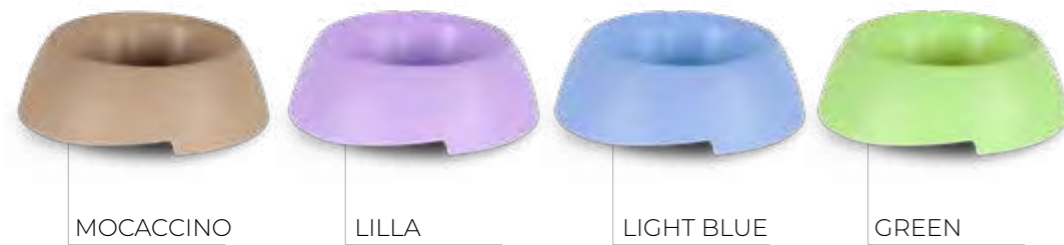

Colori | *Colors*

Ciotole pratiche, leggere e veloci da pulire.
Practical, light and quick to clean bowls.

Dettagli Tecnici | *Technical Details*

Robuste - Piedini antiscivolo.
Durable - Anti slip feet.

DESCRIPTION	EAN CODE				
CIOTOLA DORA 2	8058093276163	Ø 16x5h	29x29x18h	12	80x120x245h - 1536 pz
CIOTOLA DORA 3	8058093276170	Ø 19x6h	29x29x24h	12	80x120x245h - 1200 pz
CIOTOLA DORA 4	8058093276187	Ø 24,5x7h	29x29x24h	8	80x120x245h - 800 pz