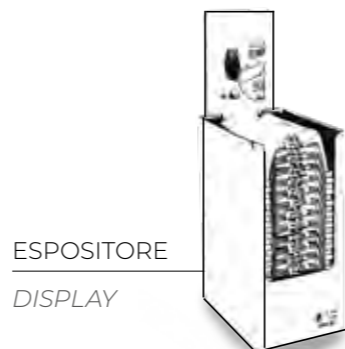

ESPOSITORE
DISPLAY

Linea di trasportini realizzata con materiali robusti e durevoli progettata per garantire all'animale un viaggio comodo e sicuro.
Line of carriers made with strong and durable materials designed to guarantee the animal a comfortable and safe journey.

Dettagli Tecnici | Technical Details

Apertura extra-large per comodo accesso - Versione del vision classic con porta in plastica collaudata
Extra-large opening door for comfortable access - Version with plastic door of tried and tested Vision Classic

DESCRIPTION	EAN CODE				
VISION PLASTIC 50	8033776765233	48x32x33h	49x33x40h	6	100x120x255h - 234 pz
			49x33x75h	15	100x120x235h - 315 pz
VISION PLASTIC 55	8033776765387	54x36x37h	60x40x45h	6	80x120x240h - 120 pz
			55x38x80h	13	80x120x240h - 156 pz
VISION PLASTIC 60	8033776765417	59x39x41h	60x40x45h	6	80x120x240h - 120 pz
			60x40x77h	13	80x120x240h - 156 pz